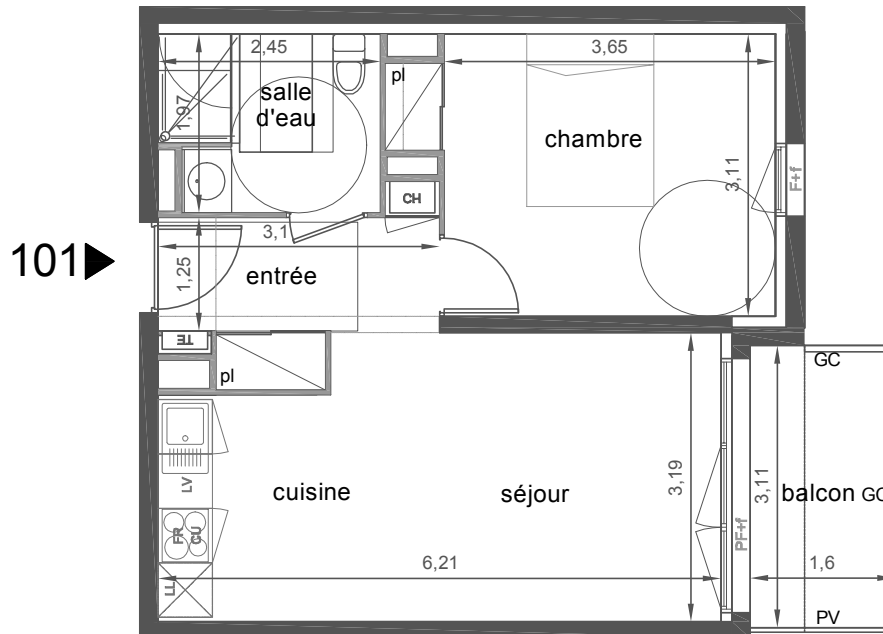

Villa VERDE

160 avenue du TRUC - 33700 MERIGNAC

T2 n° 101 1er étage

surfaces habitables

entrée/ placard (pl)	3.19m ²
séjour/ cuisine	20.29m ²
chambre	11.98m ²
salle d'eau	4.61m ²
total habitable	40.07m²
balcon	4.98m ²

Logement dgt: dégagement/ PL : Placard/ FR: Frigo/ CU: Cuisson/ LV: Lave-Vaisselle/ LL : Lave-Linge / CH: Chaudière / TE: Tableau électrique / S: Soffite
 Ouvertures F: Fenêtre / F+f: Fenêtre + fixe / PF+f: Porte-fenêtre + fixe/ C2V : Coulisssant 2 vantaux
 Divers PV: Pare-vue / GC: Garde-corps/ AT: Avant-toit