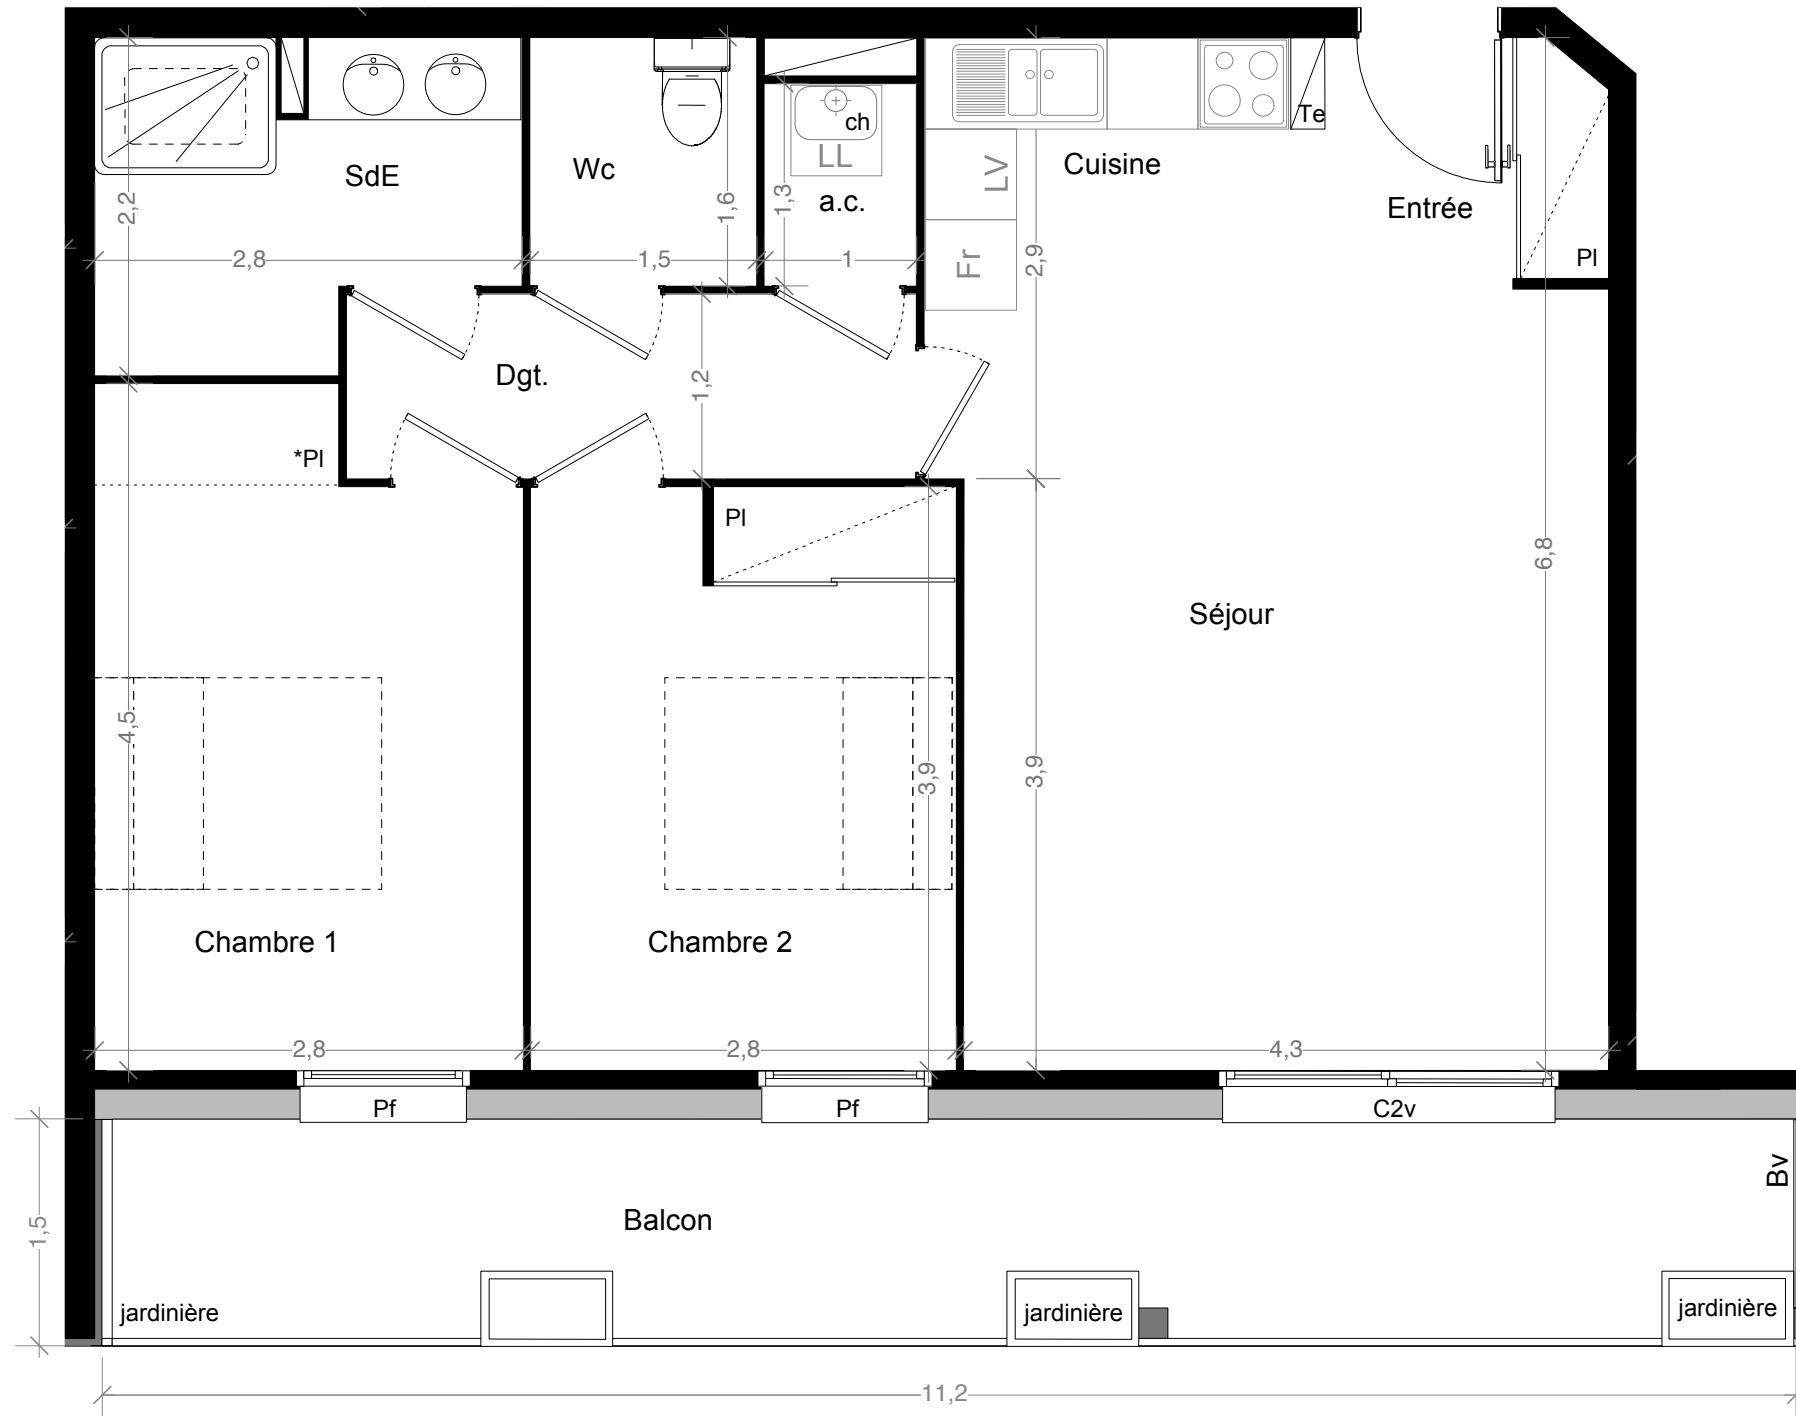

Résidence Le 39

39 rue Eugène Jacquet - 33000 Bordeaux

La société se réserve le droit d'apporter des modifications dues à des impératifs d'ordre technique ou administratif
Logement : Fr: frigo / LV: lave-vaisselle / LL: lave-linge / Ch: chaudière / Te: tableau électrique / *Pl: Possibilité d'aménager un placard / Pl: placard / S: soffite
Ouvertures : F: fenêtre / Pf: porte-fenêtre / P: porte / Gc: garde-corps / C2v: coulissant 2 vantaux / Bv: Brise-vent

T3 n° A204 niveau Etage 2

Entrée + placard	3,5 m2
Séjour + cuisine	26,3 m2
Arrière cuisine (a.c.)	1,3 m2
Chambre 1	12,0 m2
Chambre 2 + placard	10,8 m2
Salle d'eau (SdE)	5,5 m2
Wc	2,5 m2
Dégagement (Dgt.)	4,6 m2

TOTAL HABITABLE	66,5 m2
------------------------	----------------

Balcon	17,0 m2
--------	---------