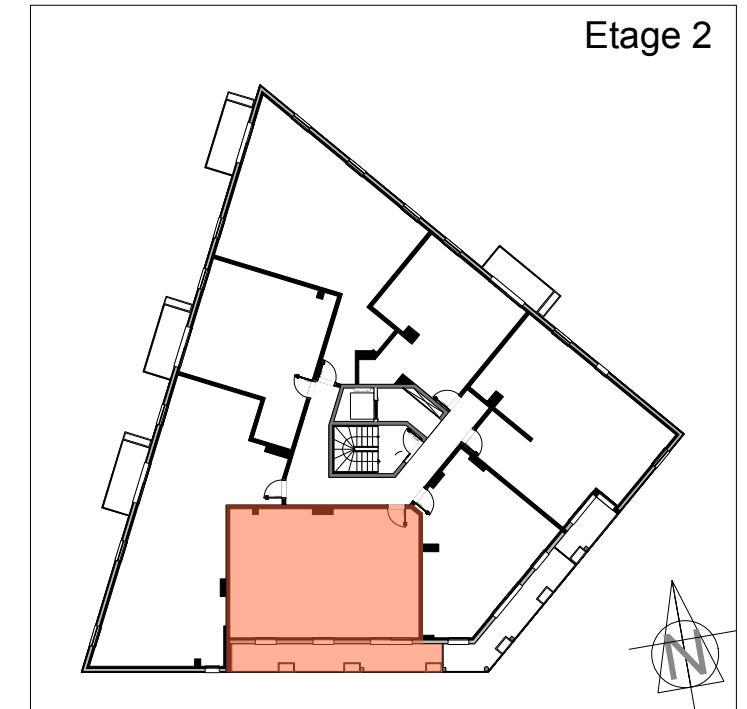

Résidence Le 39

39 rue Eugène Jacquet - 33000 Bordeaux

La société se réserve le droit d'apporter des modifications dues à des impératifs d'ordre technique ou administratif
Logement : Fr: frigo / LV: lave-vaisselle / LL: lave-linge / Ch: chaudière / Te: tableau électrique / *Pl: Possibilité d'aménager un placard / Pl: placard / S: soffite
Ouvertures : F: fenêtre / Pf: porte-fenêtre / P: porte / Gc: garde-corps / C2v: coulissant 2 vantaux / Bv: Brise-vent

T3 n° A204 niveau Etage 2

Entrée + placard	3,5 m2
Séjour + cuisine	26,3 m2
Arrière cuisine (a.c.)	1,3 m2
Chambre 1	12,0 m2
Chambre 2 + placard	10,8 m2
Salle d'eau (SdE)	5,5 m2
Wc	2,5 m2
Dégagement (Dgt.)	4,6 m2

TOTAL HABITABLE	66,5 m2
------------------------	----------------

Balcon	17,0 m2
--------	---------