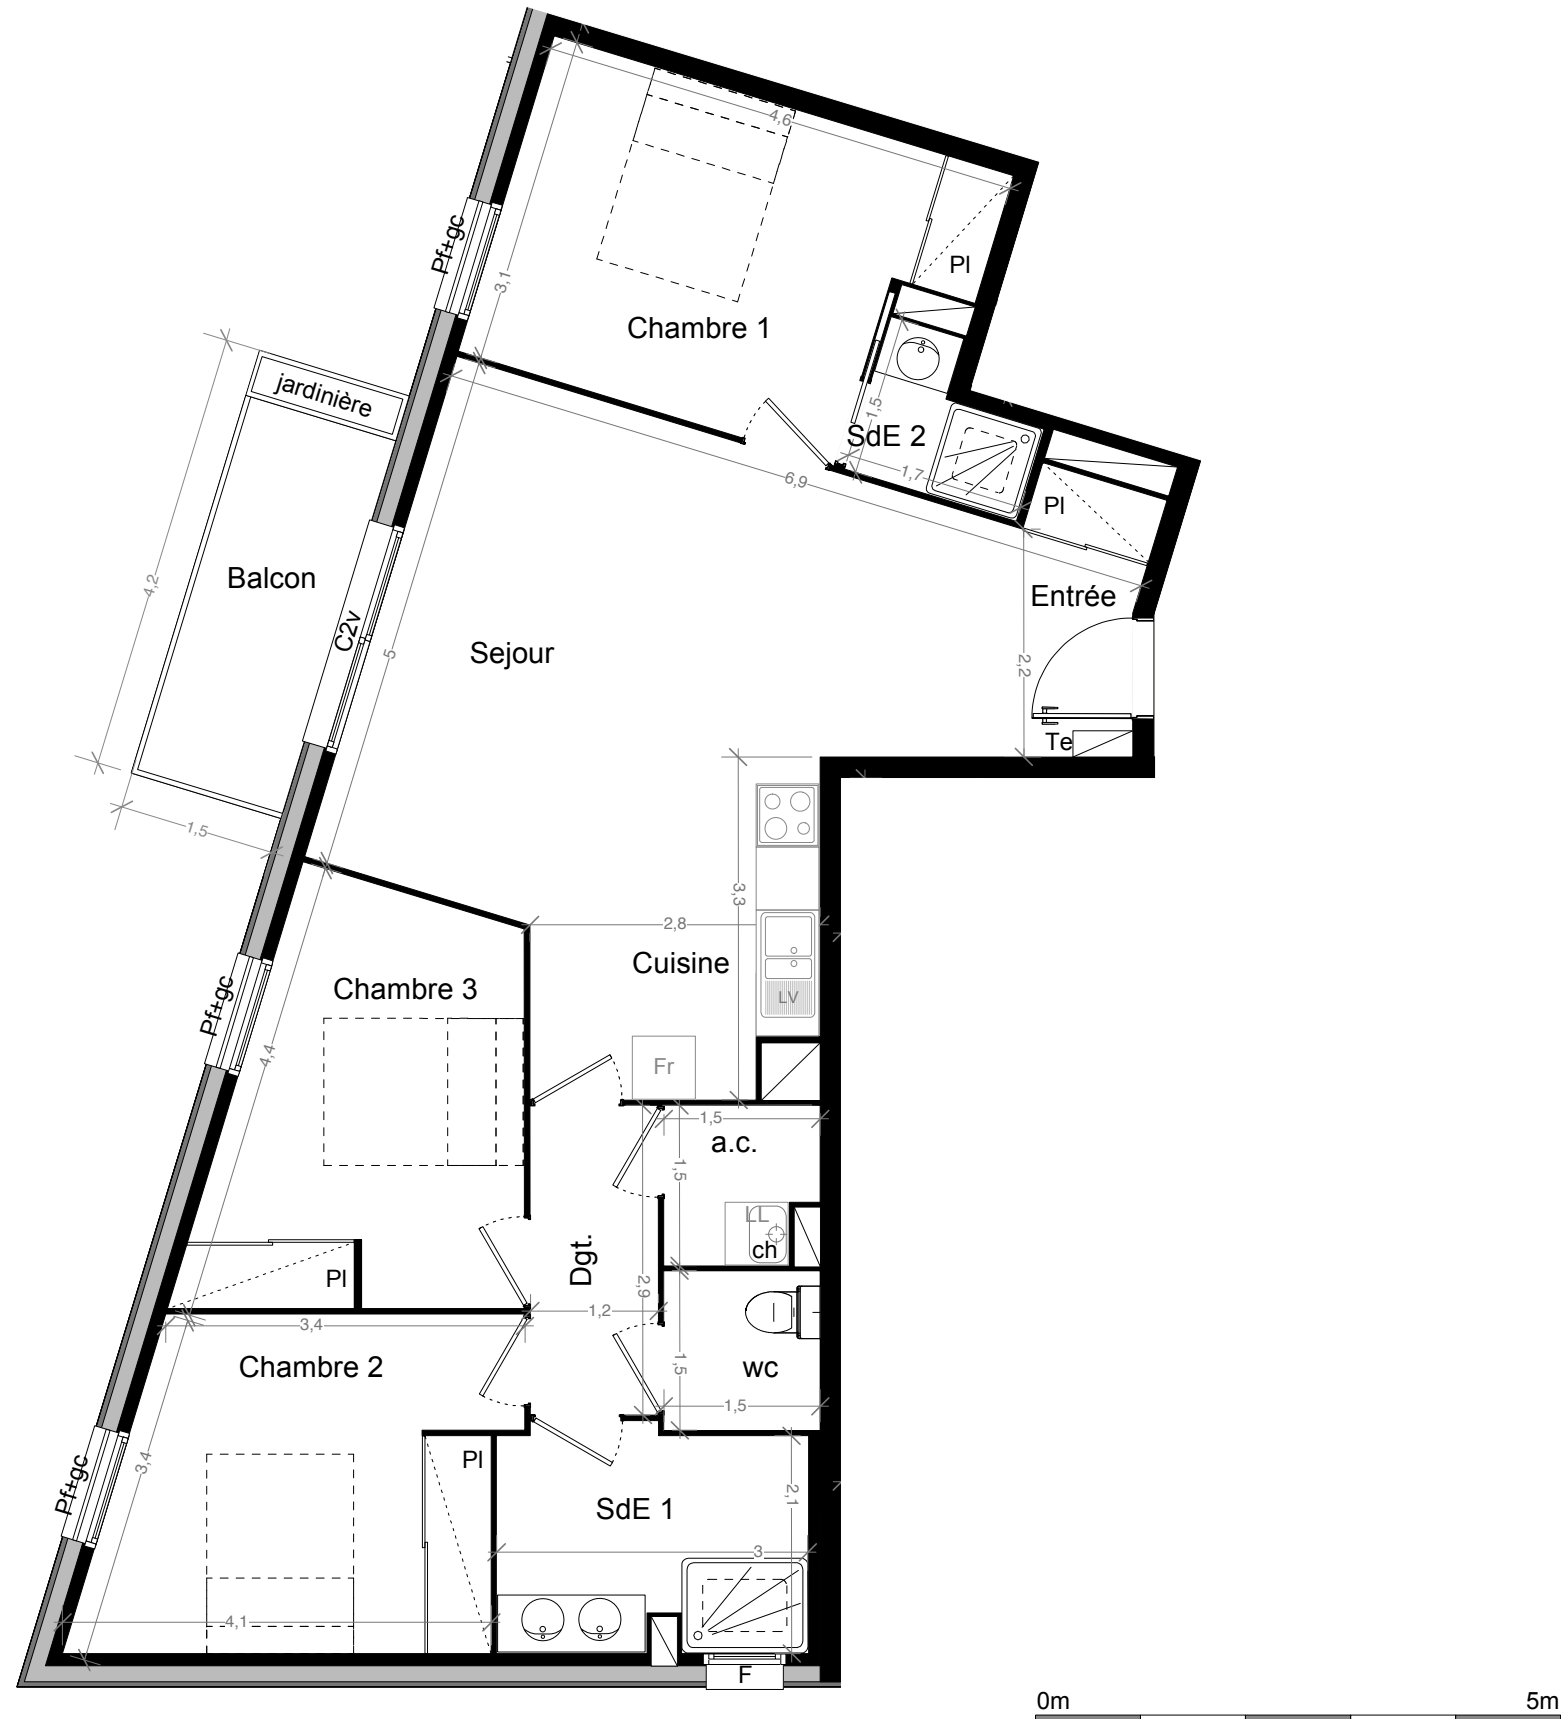

# Résidence Le 39

39 rue Eugène Jacquet - 33000 Bordeaux

La société se réserve le droit d'apporter des modifications dues à des impératifs d'ordre technique ou administratif  
Logement : Fr: frigo / LV: lave-vaisselle / LL: lave-linge / Ch: chaudière / Te: tableau électrique / \*Pi: Possibilité d'aménager un placard / Pi: placard / S: soffite  
Ouvertures : F: fenêtre / Pf: porte-fenêtre / Pf+gc: porte-fenêtre + garde-corps / C2v: coulissant 2 vantaux / C2v: coulissant 2 vantaux / Bv: Brise-vue

## T4 n° A203 niveau Etage 2

Entrée + placard	2,7 m2
Séjour + cuisine	30,0 m2
Arrière cuisine (a.c.)	2,1 m2
Chambre 1 + placard	12,8 m2
Salle d'eau 2 (SdE 2)	3,6 m2
Dégagement (Dgt.)	1,8 m2
Chambre 2 + placard	11,9 m2
Chambre 3 + placard	11,0 m2
Salle d'eau 1 (SdE 1)	6,2 m2
Wc	2,3 m2

TOTAL HABITABLE 84,4 m2

Balcon 6,3 m2