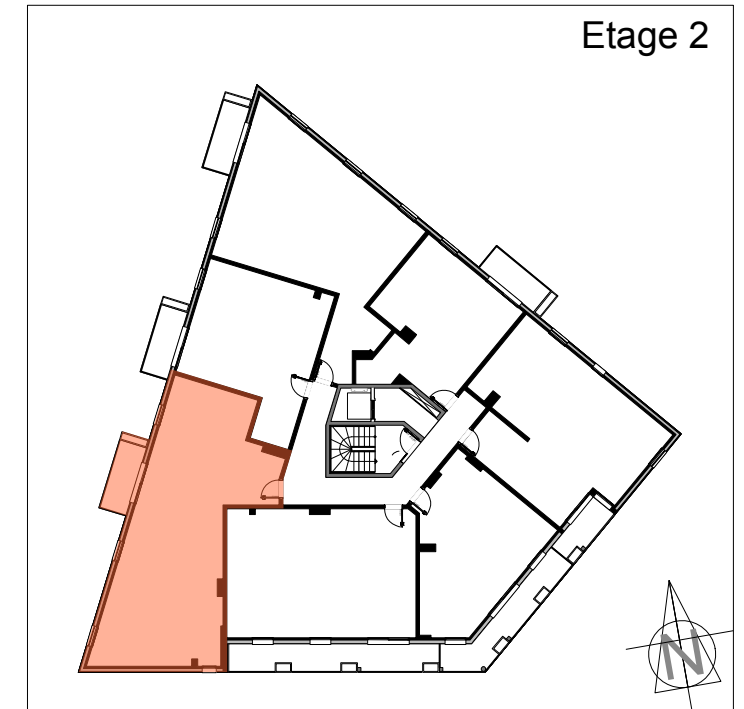

# Résidence Le 39

39 rue Eugène Jacquet - 33000 Bordeaux

La société se réserve le droit d'apporter des modifications dues à des impératifs d'ordre technique ou administratif  
Logement : Fr: frigo / LV: lave-vaisselle / LL: lave-linge / Ch: chaudière / Te: tableau électrique / \*Pi: Possibilité d'aménager un placard / Pi: placard / S: soffite  
Ouvertures : F: fenêtre / Pf: porte-fenêtre / Pf+gc: porte-fenêtre + garde-corps / C2v: coulissant 2 vantaux / C2v: coulissant 2 vantaux / Bv: Brise-vue

## T4 n° A203 niveau Etage 2

Entrée + placard	2,7 m2
Séjour + cuisine	30,0 m2
Arrière cuisine (a.c.)	2,1 m2
Chambre 1 + placard	12,8 m2
Salle d'eau 2 (SdE 2)	3,6 m2
Dégagement (Dgt.)	1,8 m2
Chambre 2 + placard	11,9 m2
Chambre 3 + placard	11,0 m2
Salle d'eau 1 (SdE 1)	6,2 m2
Wc	2,3 m2

TOTAL HABITABLE 84,4 m2

Balcon 6,3 m2