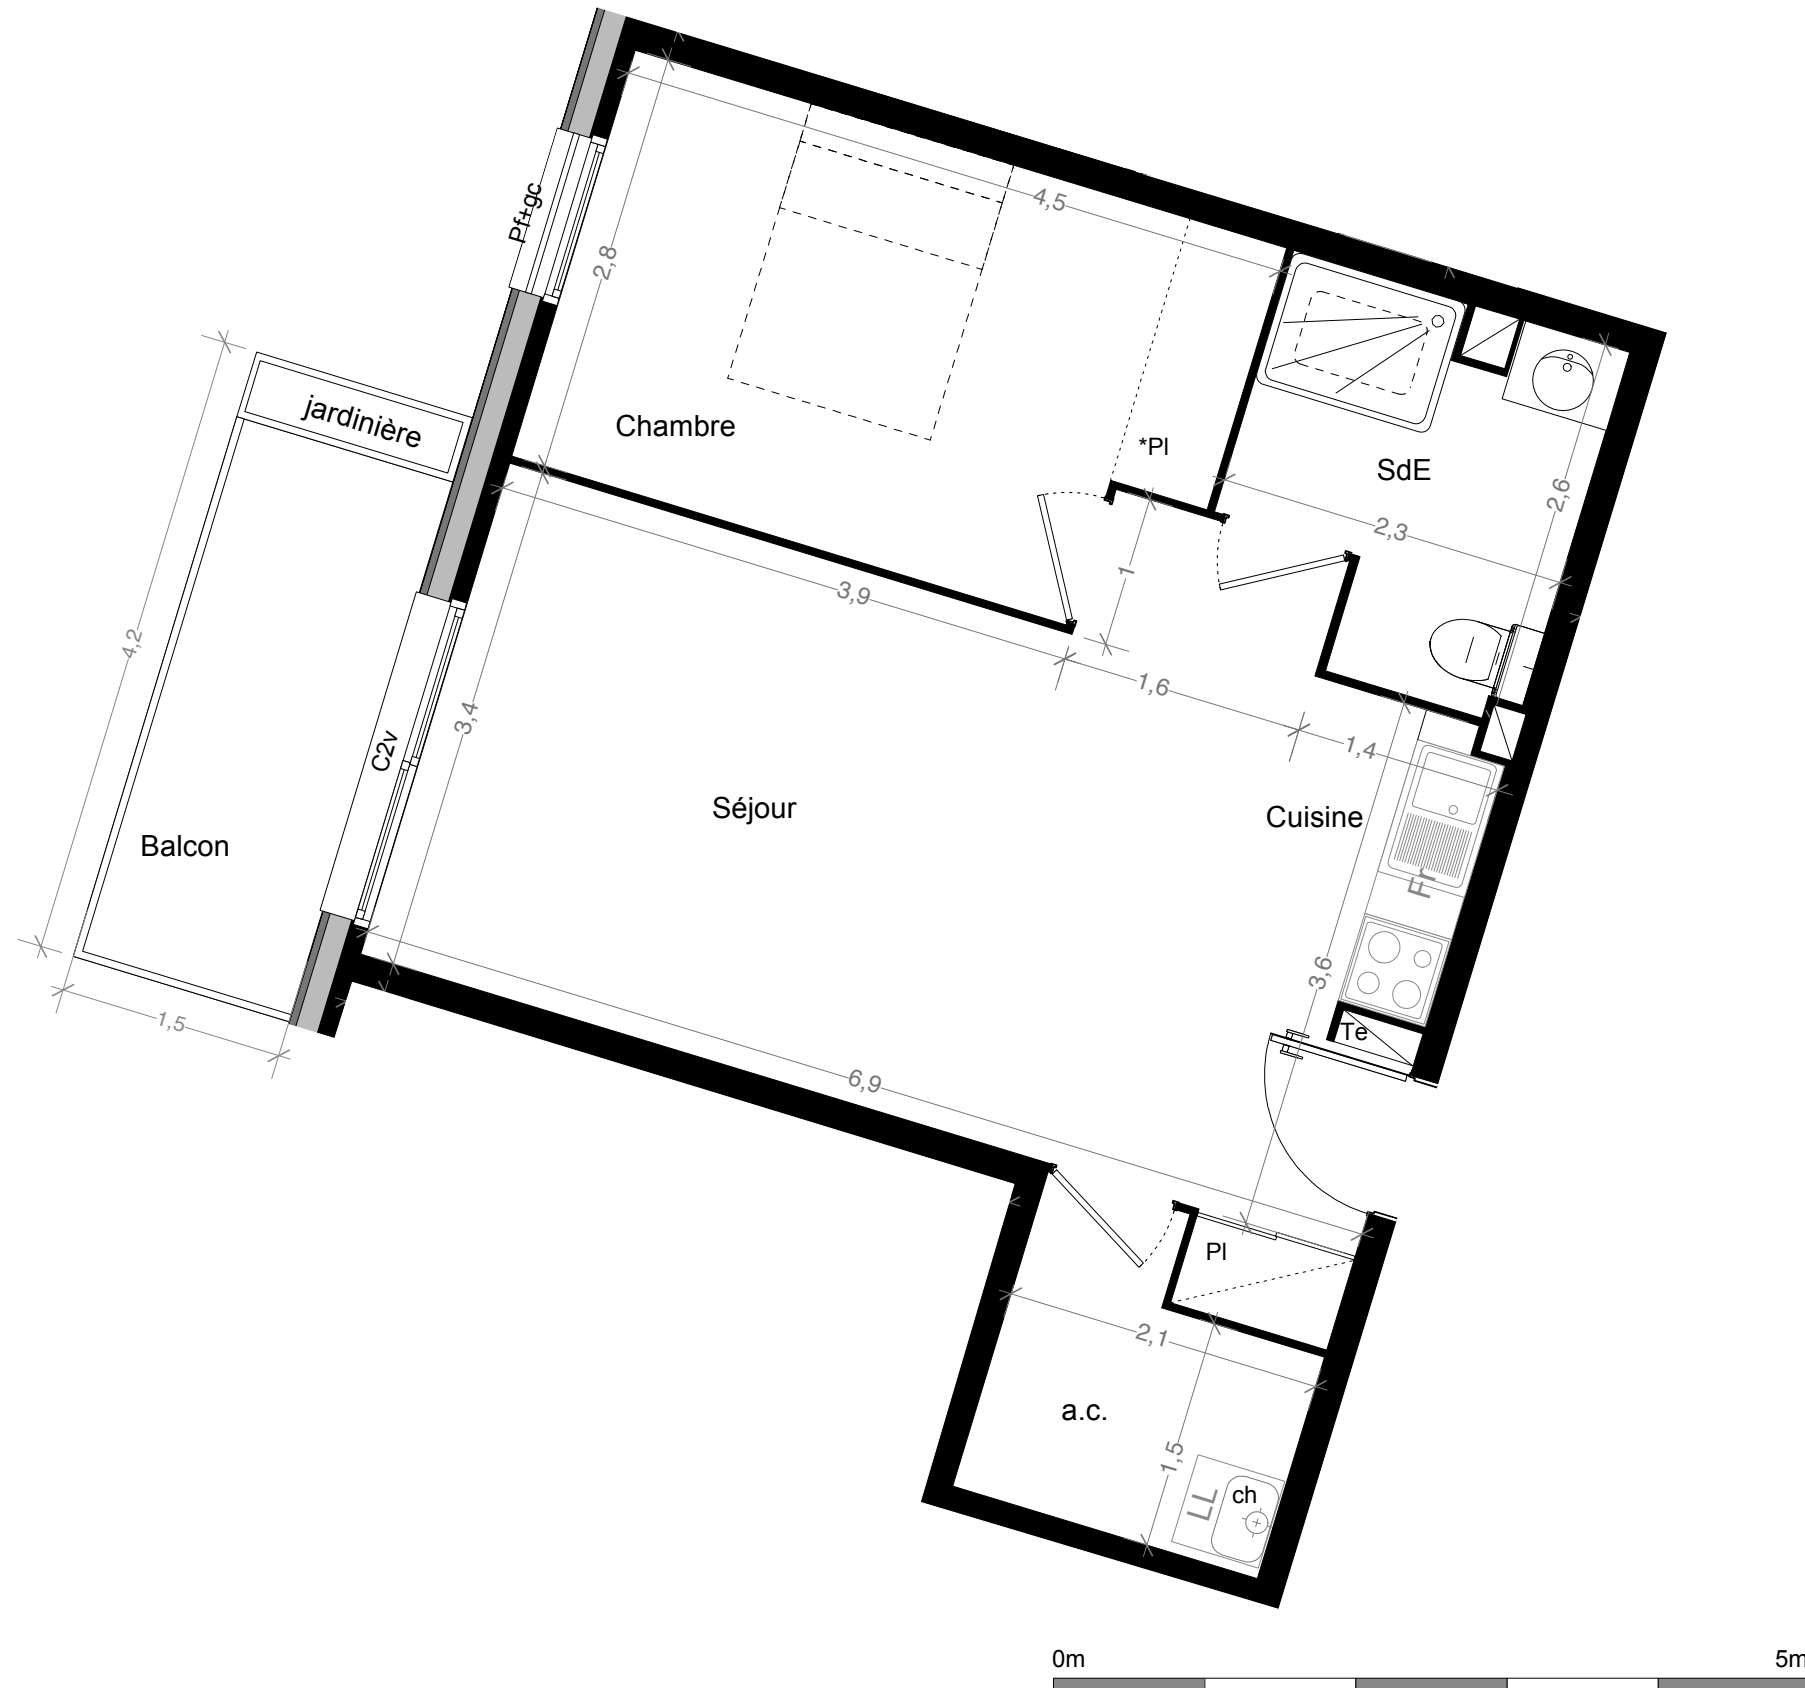

Résidence Le 39

39 rue Eugène Jacquet - 33000 Bordeaux

La société se réserve le droit d'apporter des modifications dues à des impératifs d'ordre technique ou administratif
Logement : Fr: frigo / LV: lave-vaisselle / LL: lave-linge / Ch: chaudière / Te: tableau électrique / *Pi: Possibilité d'aménager un placard / Pi: placard / S: soffite
Ouvertures : F: fenêtre / Pf: porte-fenêtre / Pf+gc: porte-fenêtre + garde-corps / C2v: coulissant 2 vantaux / C2v: Brise-vue

T2 n° A202 niveau Etage 2

Séjour + cuisine + placard	25,8 m2
Arrière cuisine (a.c.)	3,9 m2
Chambre	12,0 m2
Salle d'eau (SdE) + wc	5,0 m2

TOTAL HABITABLE 46,7 m2

Balcon 6,3 m2