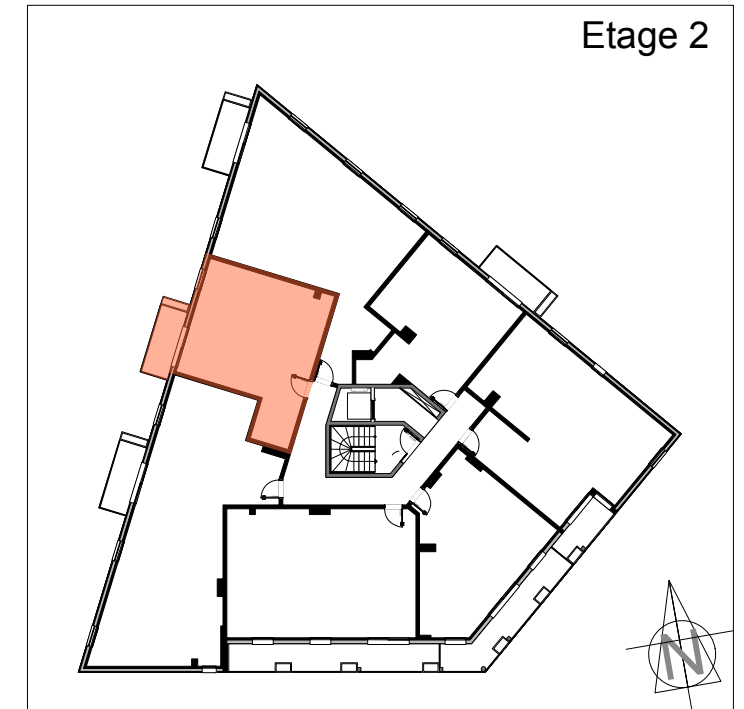

Résidence Le 39

39 rue Eugène Jacquet - 33000 Bordeaux

La société se réserve le droit d'apporter des modifications dues à des impératifs d'ordre technique ou administratif
Logement : Fr: frigo / LV: lave-vaisselle / LL: lave-linge / Ch: chaudière / Te: tableau électrique / *Pi: Possibilité d'aménager un placard / Pi: placard / S: soffite
Ouvertures : F: fenêtre / Pf: porte-fenêtre / Pf+gc: porte-fenêtre + garde-corps / C2v: coulissant 2 vantaux / C2v: Brise-vue

T2 n° A202 niveau Etage 2

Séjour + cuisine + placard	25,8 m2
Arrière cuisine (a.c.)	3,9 m2
Chambre	12,0 m2
Salle d'eau (SdE) + wc	5,0 m2

TOTAL HABITABLE 46,7 m2

Balcon 6,3 m2