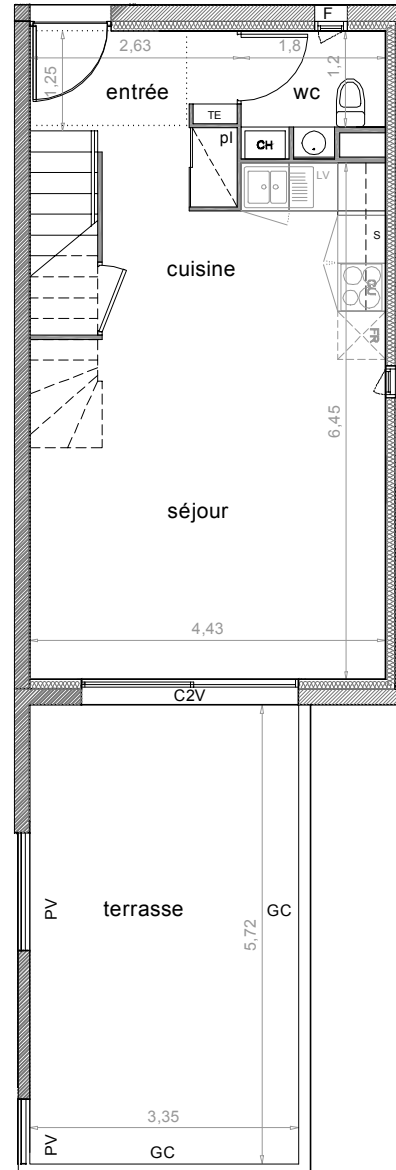

O'Nature

60 chemin des Plateaux 33270 FLOIRAC

G 101 ▼

T3 n° G 101 duplex

surfaces habitables

entrée	3.14m ²
séjour/ cuisine	27.29m ²
wc	2.60m ²
chambre1	12.10m ²
chambre2	12.81m ²
salle de Bain	5.03m ²
dégagement	2.01m ²
total habitable	64.98m²
terrasse	19.13m ²