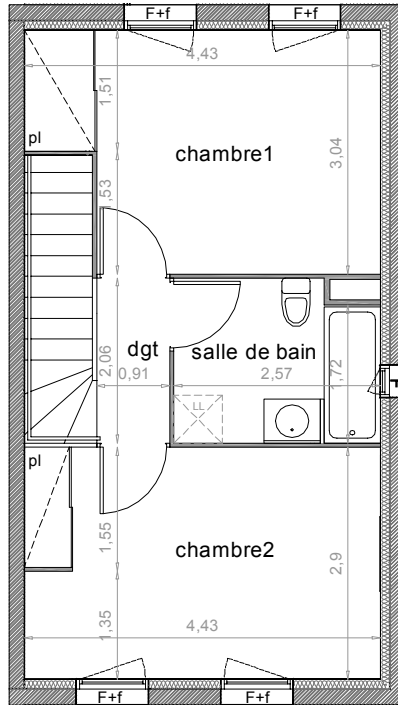

O'Nature

60 chemin des Plateaux 33270 FLOIRAC

G 101 ▼

T3 n° G 101 duplex

surfaces habitables

entrée	3.14m ²
séjour/ cuisine	27.29m ²
wc	2.60m ²
chambre1	12.10m ²
chambre2	12.81m ²
salle de Bain	5.03m ²
dégagement	2.01m ²
total habitable	64.98m²
terrasse	19.13m ²